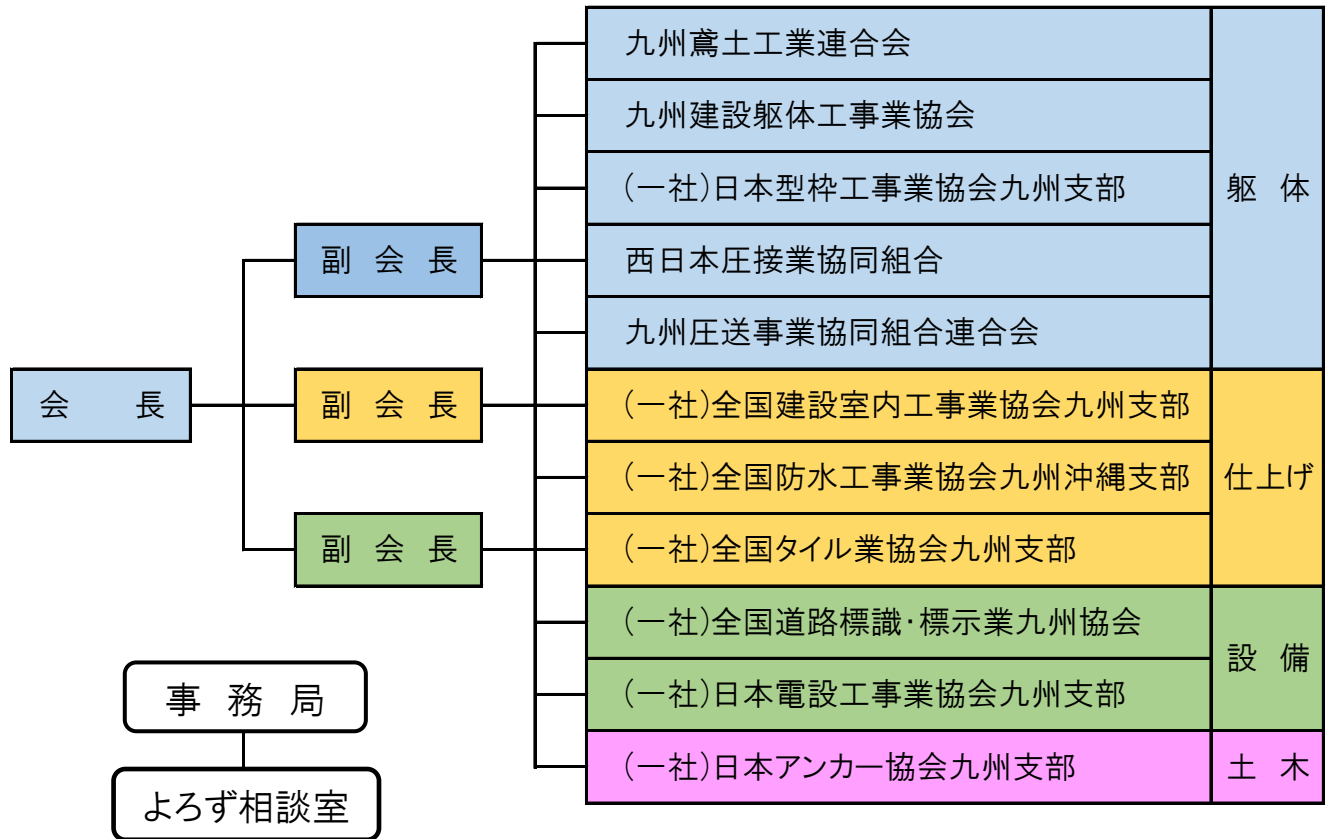

建設産業専門団体九州地区連合会(略称:九州建専連)組織図

(一社)福岡県建設専門工事業団体連合会(略称:福岡県建団連)組織図